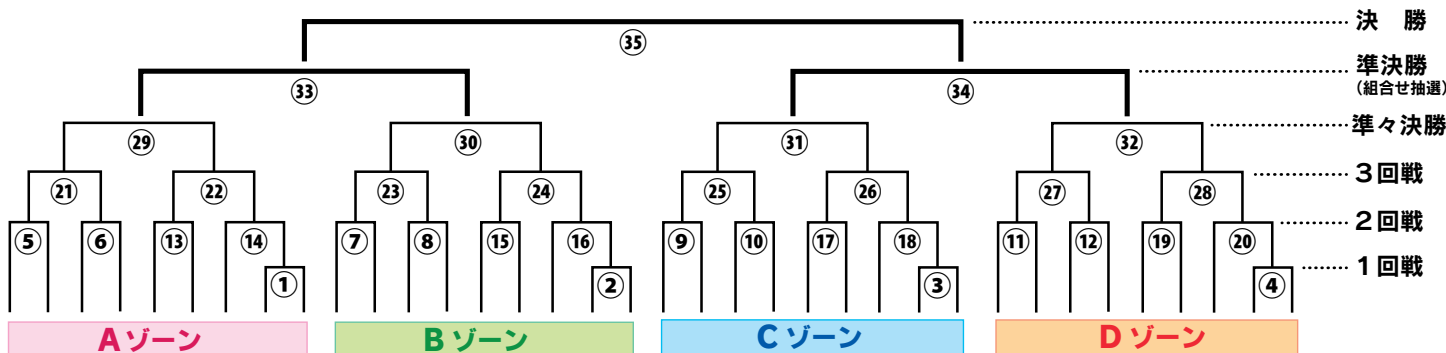

放送時間 【本放送】月曜～日曜 当日深夜 0:00～0:30
【再放送】本放送の翌試合開催日の朝(決勝戦は翌朝)
■1回戦～3回戦
月曜～土曜 午前7:40～8:10、日曜 午前7:10～7:40
■準々決勝・準決勝
月曜～土曜 午前7:35～8:05、日曜 午前7:05～7:35
■決勝戦 午前8:00～8:30 《予定》

放送料金 60秒提供TV-CM(14日間ベルト) …… **2,800,000円**
60秒提供TV-CM(準々決勝～決勝 4日間) …… **1,200,000円**
(本放送・再放送 各30秒提供)
TV協賛スーパー(14日間ベルト) …… **3社限定:500,000円**
(本放送・再放送 各8秒間×2回／社名ロゴ＋一言メッセージ)

※雨天による試合順延の場合は、「めざせ甲子園～高校野球ハイライト～」も順延しますので、当日の放送は休止となります。※その他特別番組編成により、放送時間が変更となる場合がございます。※7月10日(金)は開会式のみ実施の為、放送はございません。開会式の模様は初戦と共にダイジェストで放送を予定しています。

TV-CM【提供販売】

全試合販売 全35試合(30秒提供) …… **3,000,000円**
1試合販売 1・2回戦(30秒提供) …… **90,000円**
3回戦(30秒提供) …… **110,000円**
準々決勝戦(30秒提供) …… **140,000円**

A セット ①③⑤⑦⑨⑪⑬⑮⑰⑱⑲⑳㉑㉓㉕㉗㉙㉛ 2,200,000円
準々決勝までの奇数試合番号《16試合 各60秒提供》

B セット ②④⑥⑧⑩⑫⑭⑯⑲㉑㉓㉕㉗㉙㉛ 2,200,000円
準々決勝までの偶数試合番号《16試合 各60秒提供》

C セット ①⑤⑥⑬⑭⑲⑳㉑㉓㉕㉗㉙㉛ 1,300,000円
プログラムのAゾーン 《8試合 各60秒提供》

D セット ②⑦⑧⑮⑯㉑㉓㉕㉗㉙㉛ 1,300,000円
プログラムのBゾーン 《8試合 各60秒提供》

E セット ③⑨⑩⑱⑲㉑㉓㉕㉗㉙㉛ 1,300,000円
プログラムのCゾーン 《8試合 各60秒提供》

F セット ④⑪⑫⑯⑲㉑㉓㉕㉗㉙㉛ 1,300,000円
プログラムのDゾーン 《8試合 各60秒提供》

S セット ㉑㉓㉕㉗㉙㉛ 1,100,000円
準々決勝 《4試合 各60秒提供》

G セット ㉑㉓㉕㉗㉙㉛ 1,300,000円
準決勝、決勝 《3試合 各60秒提供》

※Gセットのみの販売はいたしません。A～Sセット1口につきGセット1口とします。

TV協賛スーパー【がんばれスポット】

CM素材をお持ちでない方に
オススメ! 学校指定で
応援やPRが可能。

- ■スーパー秒数: 8秒間
- ■回数: 2回(試合直前or2回表裏と4回表裏)
- ■応援メッセージと社名及び商品名

1・2回戦の1試合 …… **60,000円**
3回戦～準々決勝の1試合 …… **80,000円**
準決勝・決勝の1試合 …… **100,000円**

※各記載料金には消費税は含まれておりません。

組み合わせ

※組み合わせは想定組みです。変更される場合がありますので、ご了承下さい。

テレビ和歌山

【本社】〒640-8533 和歌山市栄谷151 TEL.073-455-5711(代)
【東京支社】〒104-0061 東京都中央区銀座5-11-14 POSCO東京ビル3F TEL.03-3546-8141(代)
【大阪支社】〒530-0003 大阪市北区堂島1-5-17 堂島グランドビル6F TEL.06-6345-5522(代)
【田辺支局】〒646-0011 田辺市新庄町3353-9 Big-U TEL.0739-22-8723

テレビ和歌山 5ch 高校野球をもっと楽しもう!

バーチャル高校野球で全試合動画配信!! 生中継

テレビ和歌山 検索

※配信内容は予定です。